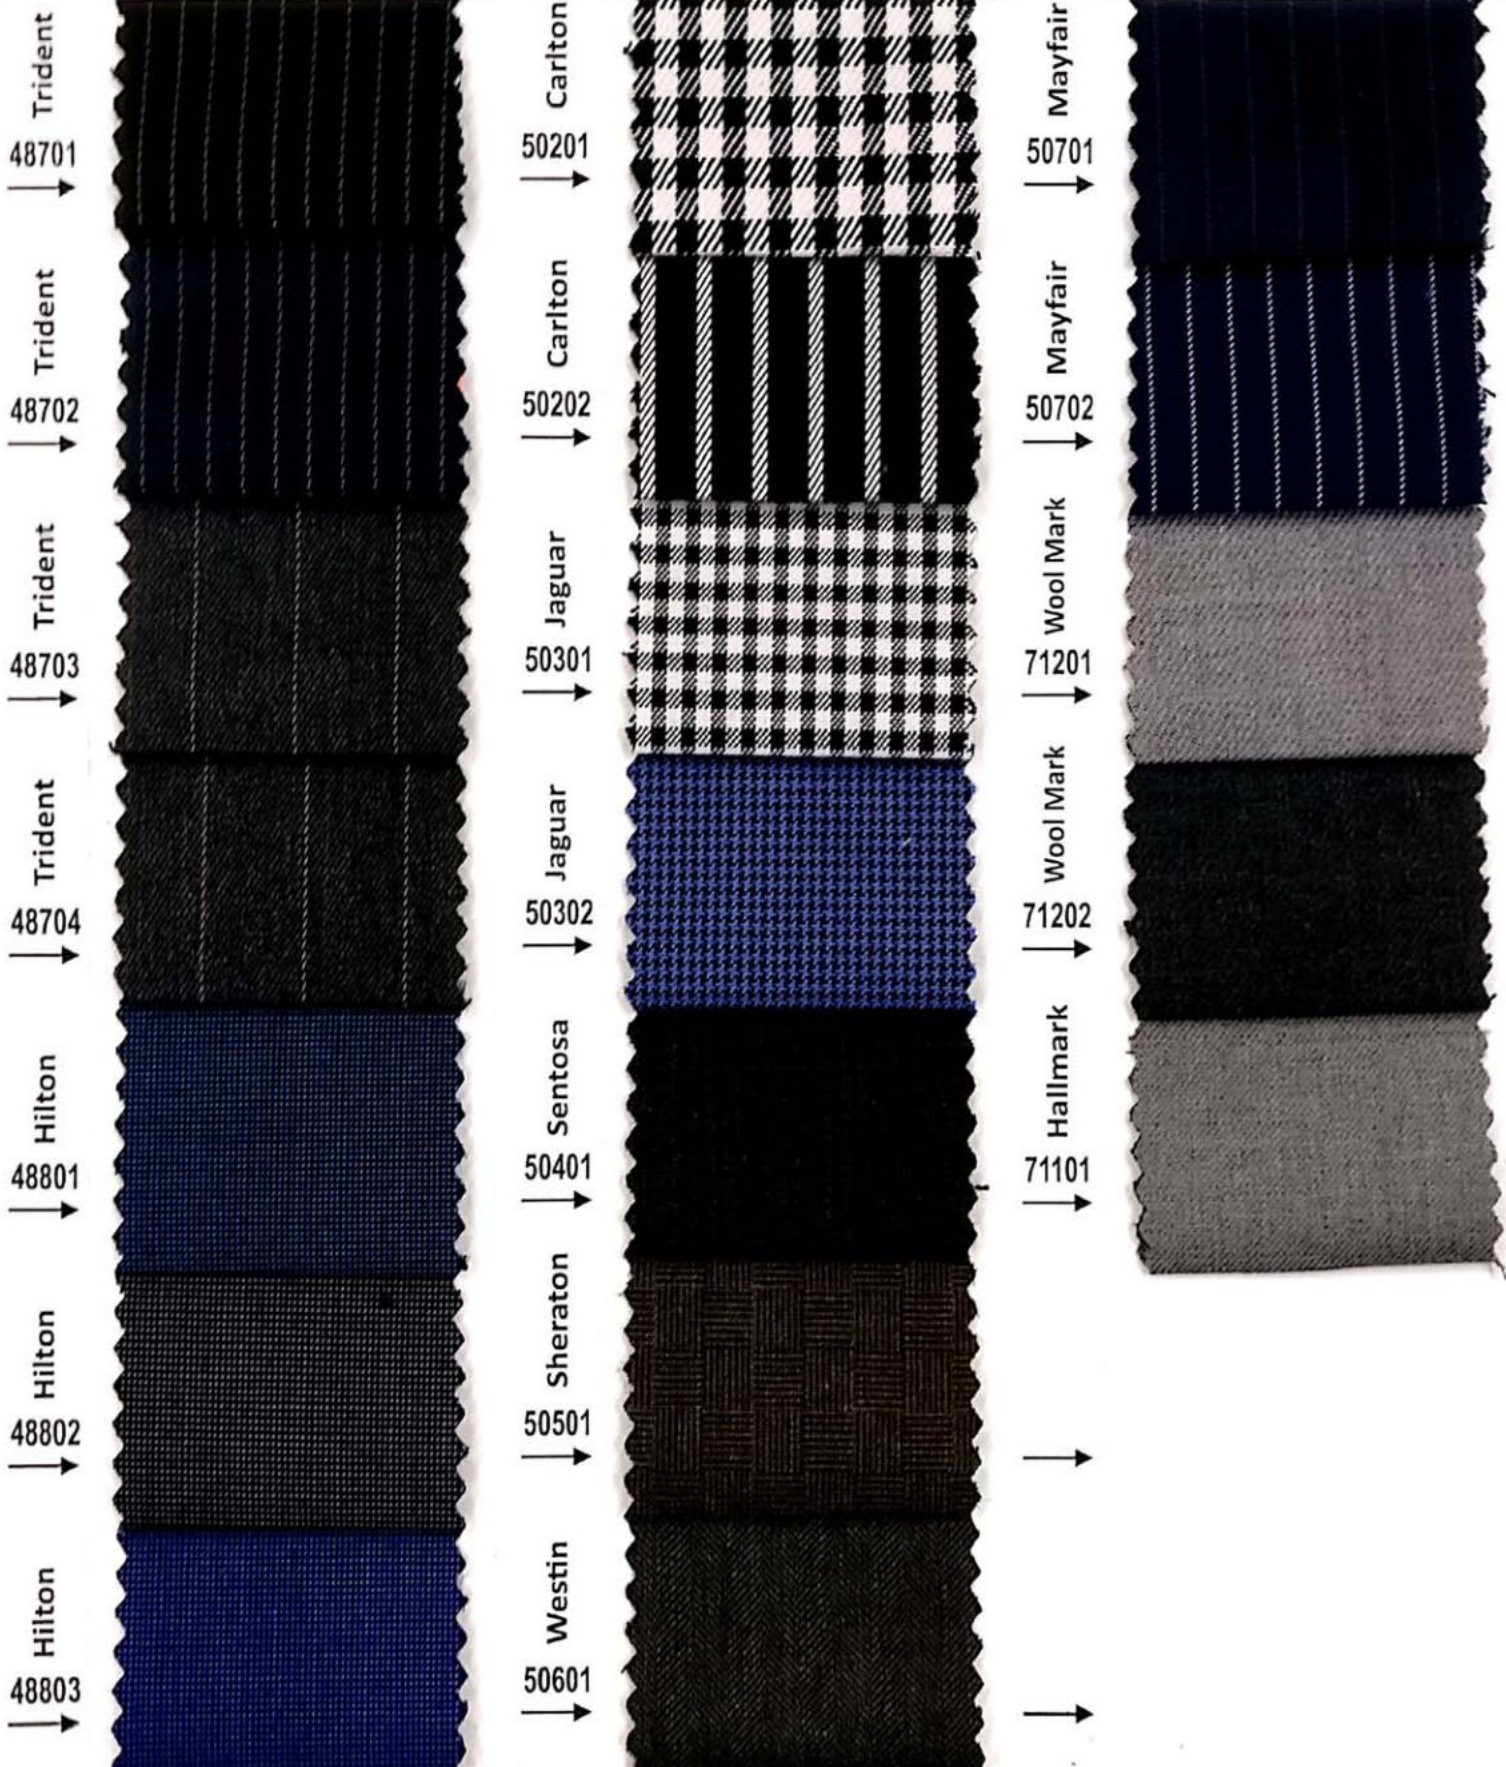

Premium Fancy P.V. Suiting

147 cm Width